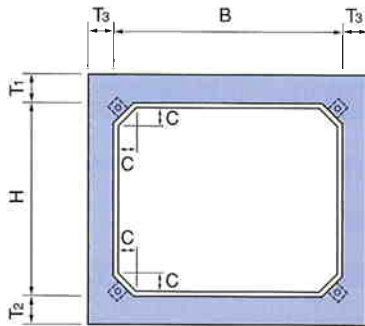

可とうボックスカルバート規格

■RCボックスカルバート

(単位：mm)

呼び寸法 B×H	有効長 L	厚さ			ハンチ 高さ C	参考質量 (kg/本)
		T1	T2	T3		
600×600	2000	130	130	130	100	2000
700×700	2000	130	130	130	100	2260
800×800	2000	130	130	130	100	2520
900×600	2000	130	130	130	100	2390
900×900	2000	130	130	130	100	2780
1000×800	2000	130	130	130	150	2900
1000×1000	2000	130	130	130	150	3160
1000×1500	2000	130	130	130	150	3810
1100×1100	2000	130	130	130	150	3420
1200×800	2000	130	130	130	150	3160
1200×1000	2000	130	130	130	150	3420
1200×1200	2000	130	130	130	150	3680
1200×1500	2000	130	130	130	150	4070
1300×1300	2000	140	140	130	150	4100
1400×1400	2000	150	150	130	150	4540
1500×1000	2000	160	160	140	150	4470
1500×1200	2000	160	160	140	150	4750
1500×1500	2000	160	160	140	150	5170
1800×1200	2000	170	170	150	150	5600
1800×1500	2000	170	170	150	150	6050
1800×1800	2000	170	170	150	150	6500
2000×1500	2000	180	180	160	200	6980
2000×1800	2000	180	180	160	200	7460
2000×2000	2000	180	180	160	200	7780
2200×1800	1500	200	200	180	200	6570
2200×2200	1500	200	200	180	200	7110
2300×1500	1500	200	200	180	200	6320
2300×1800	1500	200	200	180	200	6720
2300×2000	1500	200	200	180	200	6990
2300×2300	1500	200	200	180	200	7400
2400×2000	1500	210	210	190	200	7530
2400×2400	1500	210	210	190	200	8100
2500×1500	1500	220	220	200	200	7340
2500×1800	1500	220	220	200	200	7790
2500×2000	1500	220	220	200	200	8090
2500×2500	1500	220	220	200	200	8840
2800×1500	1500	240	240	220	200	8610
2800×2000	1500	240	240	220	200	9430
2800×2500	1500	240	240	220	200	10260
2800×2800	1500	240	240	220	200	10750
3000×1500	1500	260	260	240	300	10170
3000×2000	1500	260	260	240	300	11050
3000×2500	1500	260	260	240	300	11950
3000×3000	1500	260	260	240	300	12850
3500×2000	1500	310	310	250	300	13720
3500×2500	1500	310	310	250	300	14670