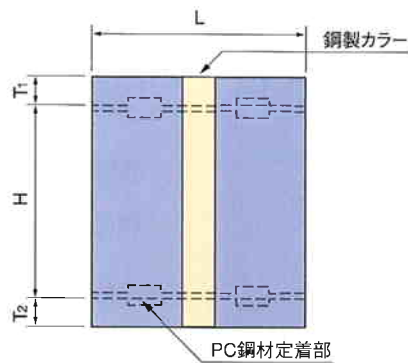

可とうボックスカルバート規格

■RCボックスカルバート

(単位：mm)

呼び寸法 B×H	有効長 L	厚さ			ハンチ 高さ C	参考質量 (kg/本)
		T1	T2	T3		
600×600	2000	130	130	130	100	2000
700×700	2000	130	130	130	100	2260
800×800	2000	130	130	130	100	2520
900×600	2000	130	130	130	100	2390
900×900	2000	130	130	130	100	2780
1000×800	2000	130	130	130	150	2900
1000×1000	2000	130	130	130	150	3160
1000×1500	2000	130	130	130	150	3810
1100×1100	2000	130	130	130	150	3420
1200×800	2000	130	130	130	150	3160
1200×1000	2000	130	130	130	150	3420
1200×1200	2000	130	130	130	150	3680
1200×1500	2000	130	130	130	150	4070
1300×1300	2000	140	140	130	150	4100
1400×1400	2000	150	150	130	150	4540
1500×1000	2000	160	160	140	150	4470
1500×1200	2000	160	160	140	150	4750
1500×1500	2000	160	160	140	150	5170
1800×1200	2000	170	170	150	150	5600
1800×1500	2000	170	170	150	150	6050
1800×1800	2000	170	170	150	150	6500
2000×1500	2000	180	180	160	200	6980
2000×1800	2000	180	180	160	200	7460
2000×2000	2000	180	180	160	200	7780
2200×1800	1500	200	200	180	200	6570
2200×2200	1500	200	200	180	200	7110
2300×1500	1500	200	200	180	200	6320
2300×1800	1500	200	200	180	200	6720
2300×2000	1500	200	200	180	200	6990
2300×2300	1500	200	200	180	200	7400
2400×2000	1500	210	210	190	200	7530
2400×2400	1500	210	210	190	200	8100
2500×1500	1500	220	220	200	200	7340
2500×1800	1500	220	220	200	200	7790
2500×2000	1500	220	220	200	200	8090
2500×2500	1500	220	220	200	200	8840
2800×1500	1500	240	240	220	200	8610
2800×2000	1500	240	240	220	200	9430
2800×2500	1500	240	240	220	200	10260
2800×2800	1500	240	240	220	200	10750
3000×1500	1500	260	260	240	300	10170
3000×2000	1500	260	260	240	300	11050
3000×2500	1500	260	260	240	300	11950
3000×3000	1500	260	260	240	300	12850
3500×2000	1500	310	310	250	300	13720
3500×2500	1500	310	310	250	300	14670